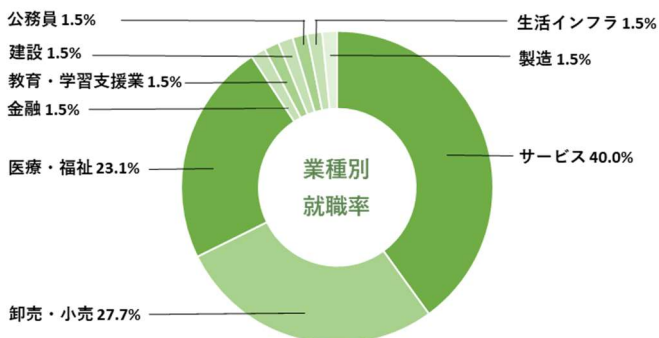

大学院健康科学研究科

就職率 **80.0%**

健康スポーツ科学科

就職率 **98.2%**

栄養科学科

就職率 **100%**

こども健康・教育学科

就職率 **100%**