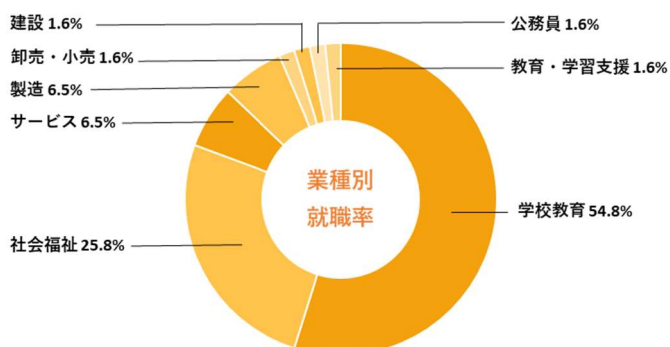

大学院健康科学研究科

就職率 **80.0%**

健康スポーツ科学科

就職率 **98.2%**

栄養科学科

就職率 **100%**

こども健康・教育学科

就職率 **100%**