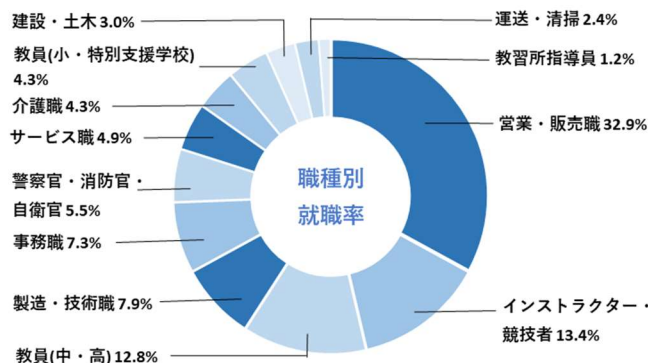

大学院健康科学研究科

就職率 **80.0%**

健康スポーツ科学科

就職率 **98.2%**

栄養科学科

就職率 **100%**

こども健康・教育学科

就職率 **100%**