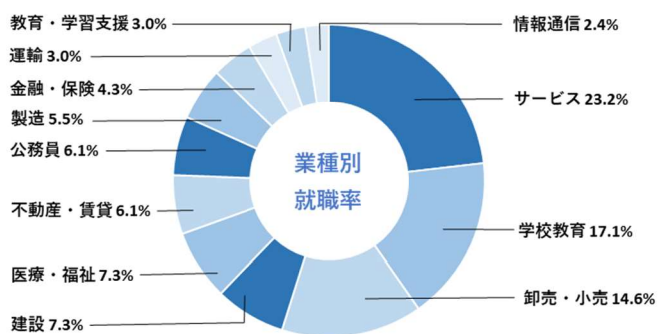

大学院健康科学研究科

就職率 **80.0%**

健康スポーツ科学科

就職率 **98.2%**

栄養科学科

就職率 **100%**

こども健康・教育学科

就職率 **100%**