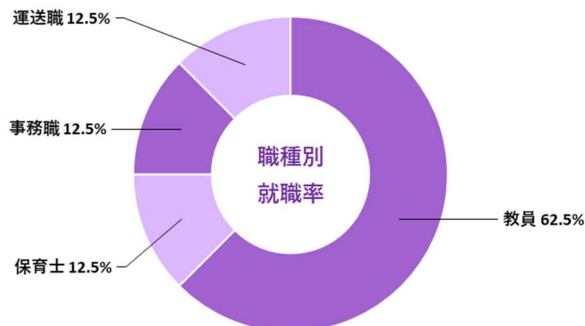

大学院健康科学研究科

就職率 **80.0%**

健康スポーツ科学科

就職率 **98.2%**

栄養科学科

就職率 **100%**

こども健康・教育学科

就職率 **100%**