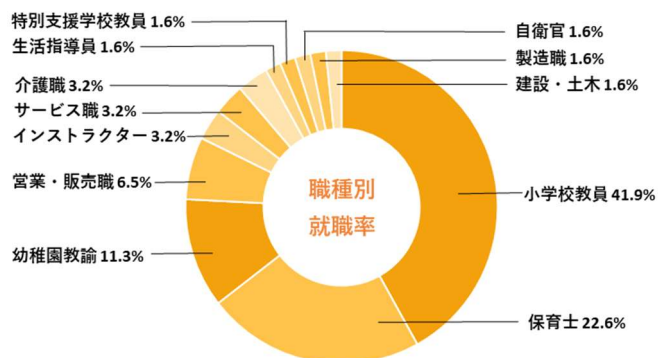

大学院健康科学研究科

就職率 **80.0%**

健康スポーツ科学科

就職率 **98.2%**

栄養科学科

就職率 **100%**

こども健康・教育学科

就職率 **100%**