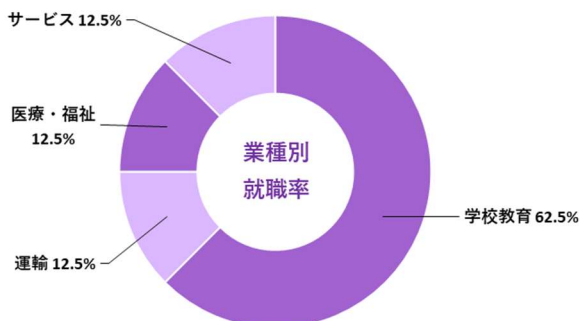

大学院健康科学研究科

就職率 **80.0%**

健康スポーツ科学科

就職率 **98.2%**

栄養科学科

就職率 **100%**

こども健康・教育学科

就職率 **100%**