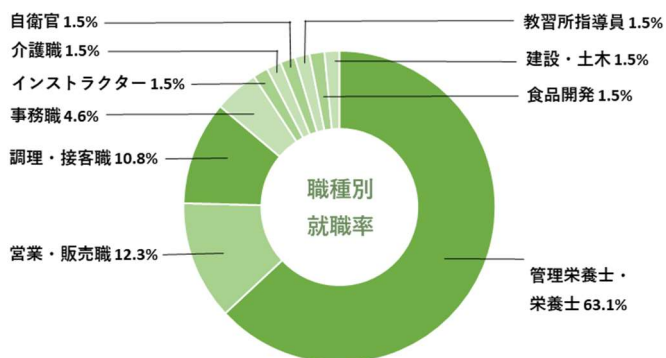

大学院健康科学研究科

就職率 **80.0%**

健康スポーツ科学科

就職率 **98.2%**

栄養科学科

就職率 **100%**

こども健康・教育学科

就職率 **100%**