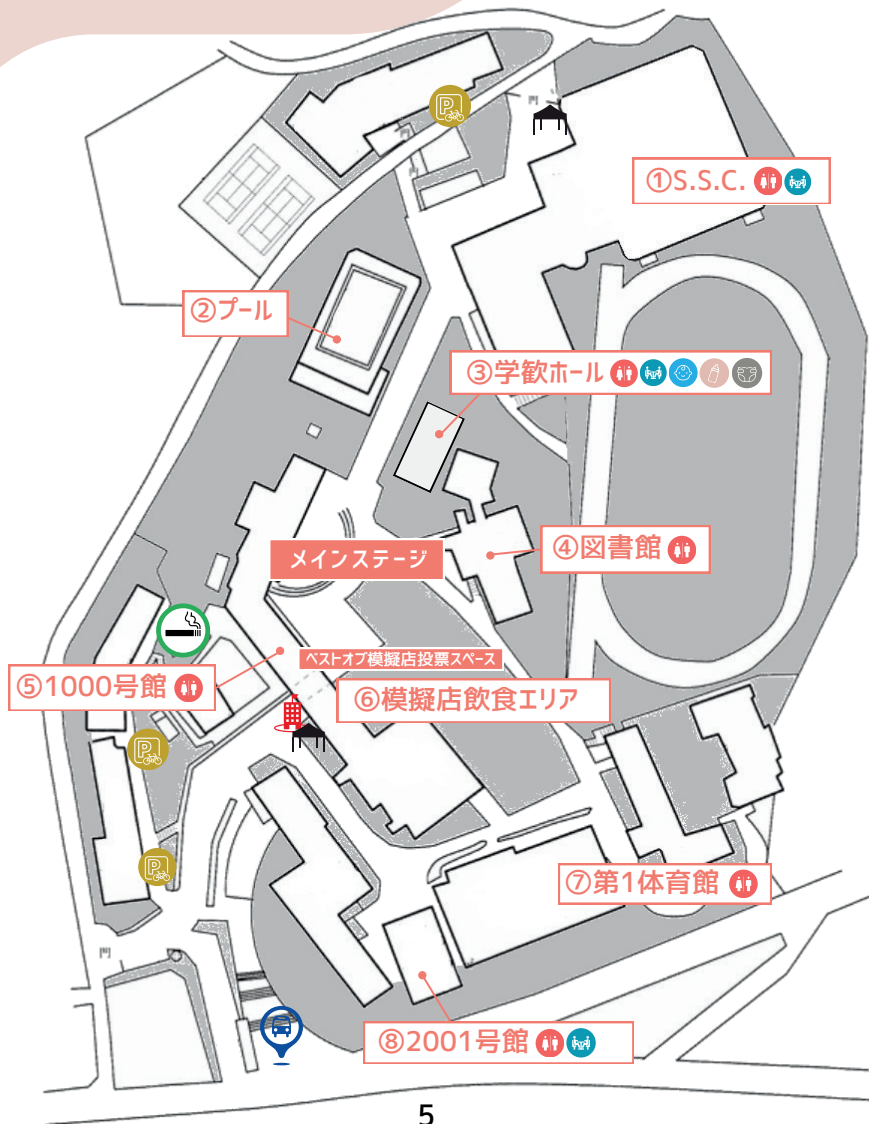

## ビンゴ大会・カードの引換えについて

■模擬店にて**購入額合計1,000円で1枚**、ビンゴカードをお渡しします。

各模擬店の購入額に応じてビンゴカード引換え補助券をお渡しします。本部へご提出ください。 ※一部店舗及びキッチンカーは対象外です

小学生以下の方は、パンフレット裏面のスタンプラリーに参加すると、400円分のビンゴカード引換え補助券が渡されますので、模擬店での購入額合計600円でビンゴカードをお渡しします。 ※1人1回まで

## 最新情報・変更等

当日の変更やパンフレットの修正は、至大祭のInstagramでお知らせします。右記のQRコードを読み取ってアクセスしてください。

至大祭Instagram

何かわからないことや困ったことがございましたら、オレンジ色のジャンパーを着た大学祭実行委員会スタッフもしくは本部へお訪ねください。

緊急連絡先 0562-46-1291  
(至学館大学サポートセンター)

# 至大祭2024 キャンパス マップ

-  本部
-  キッズスペース
-  受付
-  授乳スペース
-  バス停
-  おむつかえスペース
-  トイレ
-  駐輪場
-  休憩所/  
飲食スペース
-  喫煙所