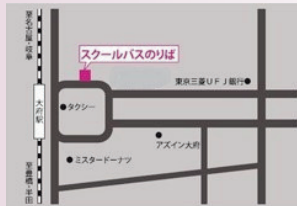

バス運行表

JR大府駅⇔大学間でスクールバスを運行します