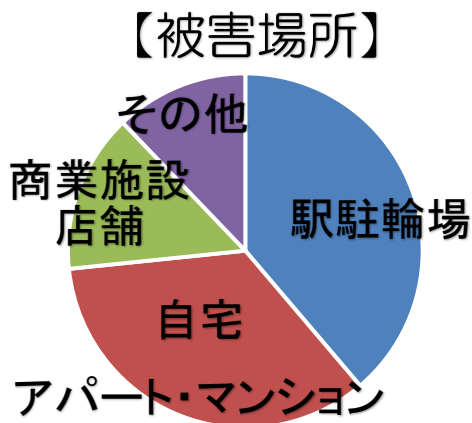

# 自転車盗多発!

【令和6年1月から10月まで】

被害214件

内、無施錠137件!

駐輪場、自宅、アパート、  
マンションでの被害が多い!

鍵をかけないと盗まれます!

自宅に帰ってからも油断することなく、  
鍵をかけましょう!

愛知県東海警察署